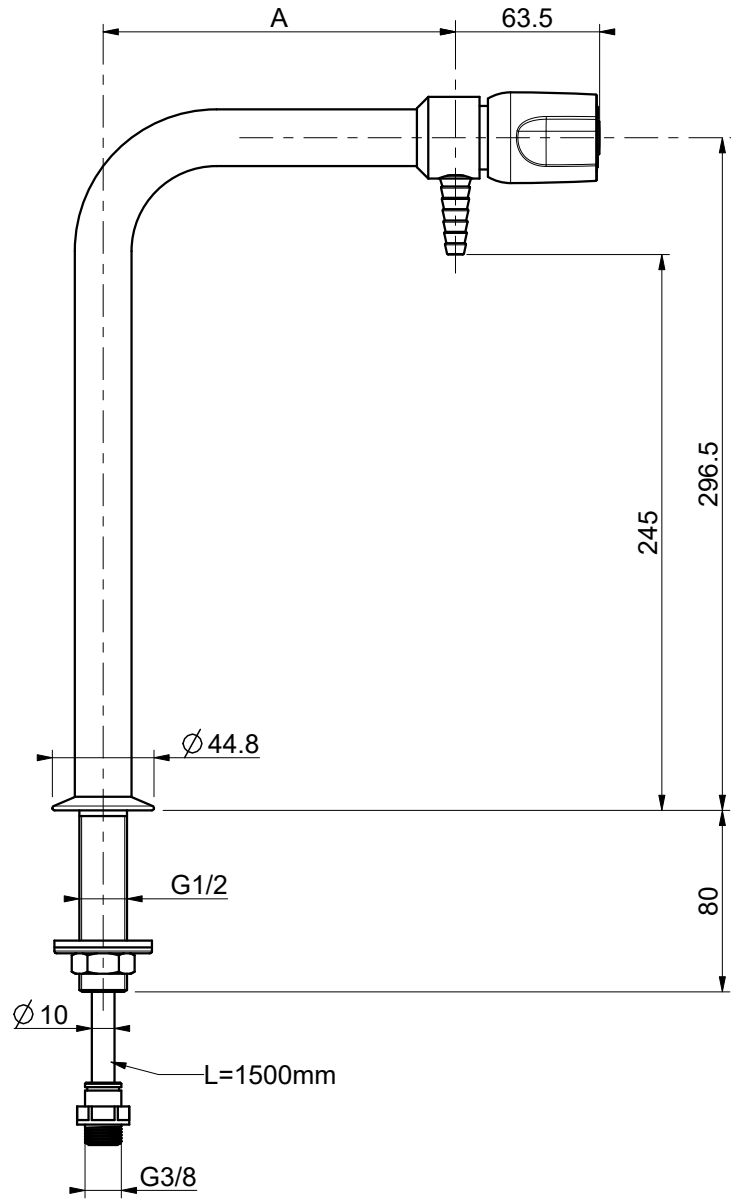

A	150 mm
	200 mm
	250 mm

Data Revisione: 17-07-2025	Rev.: 1.0
Scala: 3:10	Peso (Gr.): 861.1

## PP 1062

Colonna a L da banco